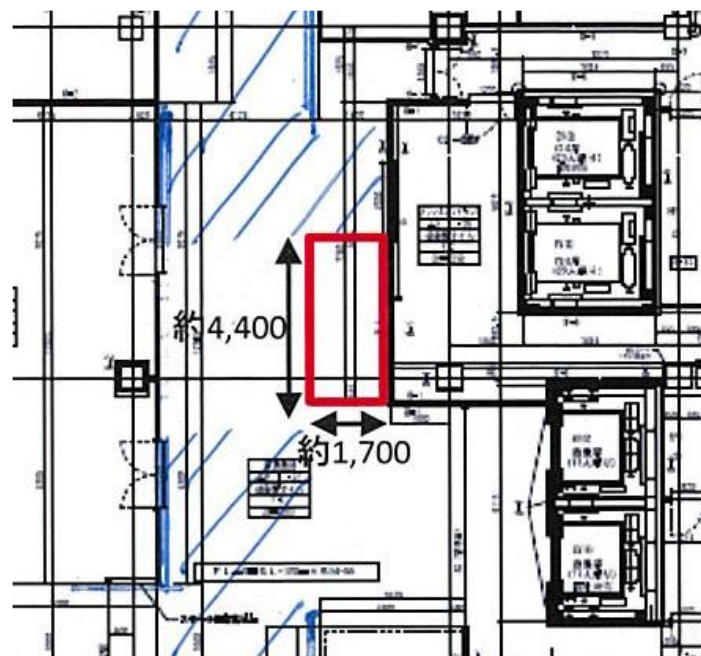

<1階展開スペース>

<通路全体写真>

<スペース展開イメージ>

【電源】 100V×2回路 (MAX: 10A)