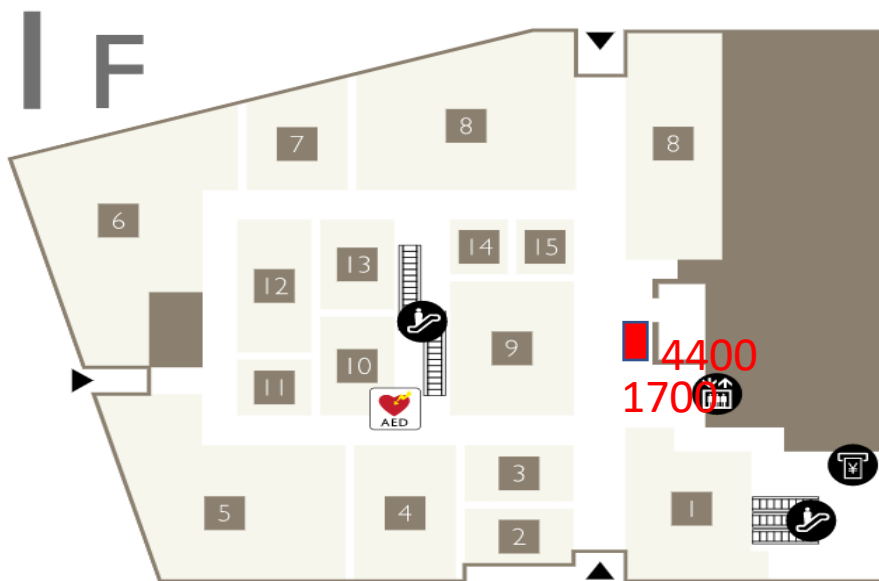

<1階展開スペース>

<通路全体写真>

<スペース展開イメージ>

【電源】 100V×2回路 (MAX: 10A)